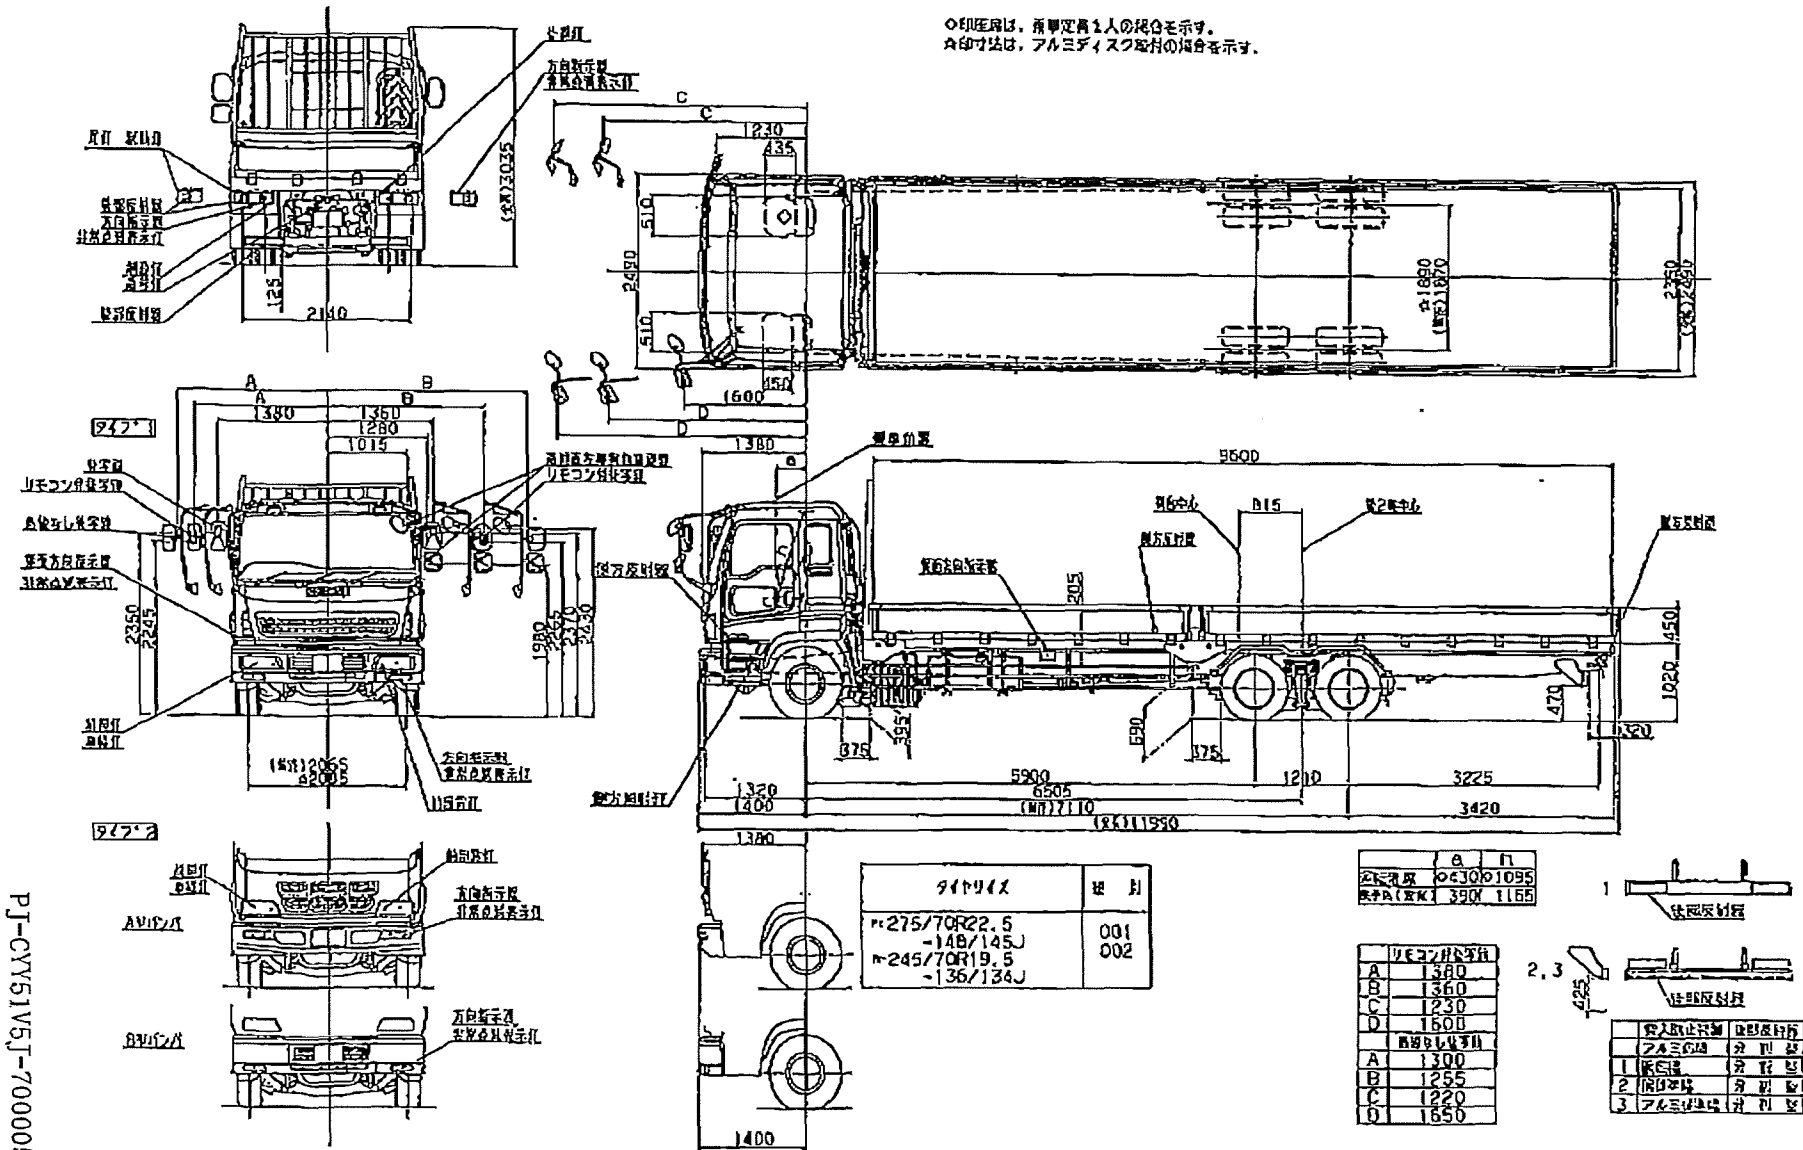

いすゞ SPJ-CYY51V5J型外観図

○印は、標準定員1人の場合を示す。
 ☆印は、アルミディスク配付の場合を示す。

PJ-CYY51V5J-7000055