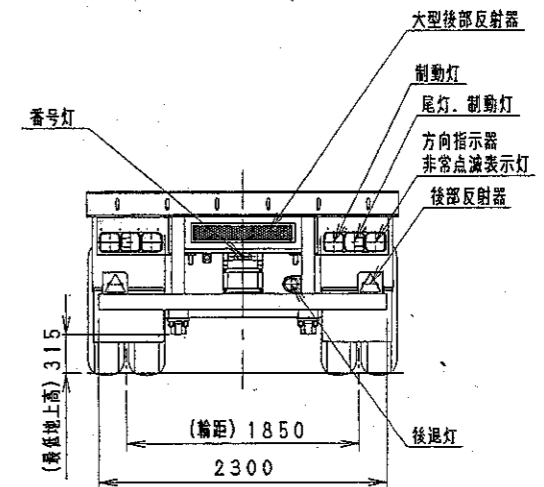

いすゞPJ-EXD52D6型外觀図

◇印座席は、乗車定員1人の場合を示す。
 △印寸法は、F7タイヤ285/60R装着の場合を示す。
 総幅285/60R装着の場合の地上高は、-10mmです。

東急 TF26G3C21型
セミトレーラ外観四面図