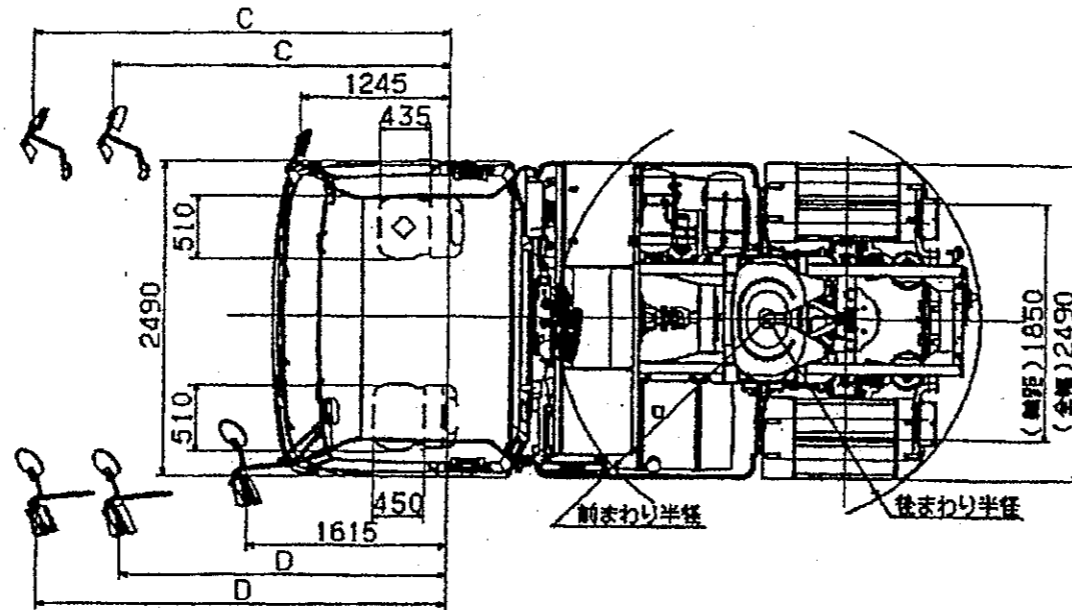

いすゞPJ-EXD52D6型外觀図

◇印座席は、乗車定員1人の場合を示す。
 △印寸法は、F7タイヤ285/60R装着の場合を示す。
 総幅285/60R装着の場合の地上高は、-10mmです。

東急 TF26G3C21型
セミトレーラ外観四面図