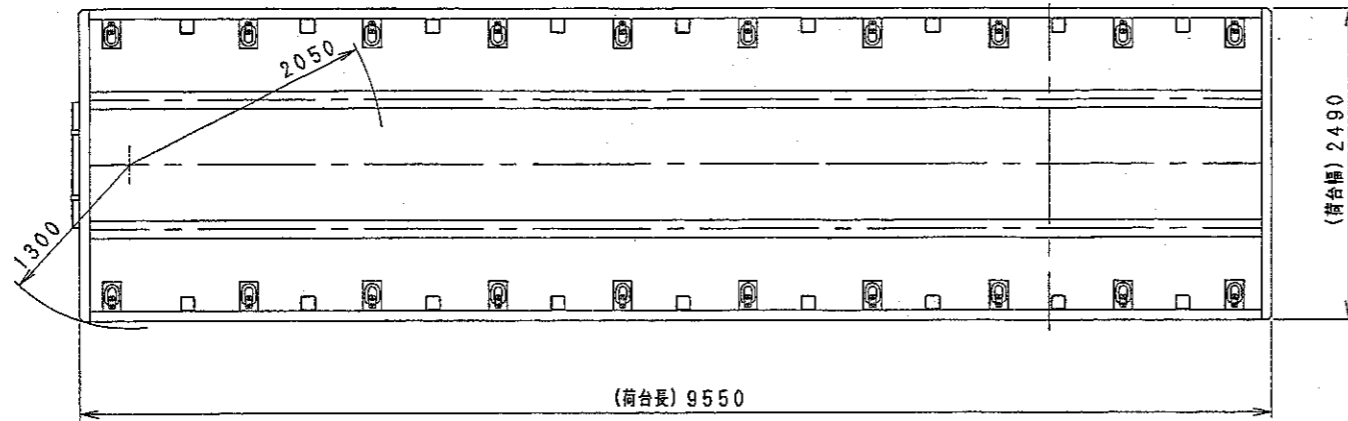

いすゞPJ-EXD52D6型外觀図

◇印座席は、乗車定員1人の場合を示す。
 △印寸法は、F7タイヤ285/60R装着の場合を示す。
 総幅285/60R装着の場合の地上高は、-10mmです。

東急 TF26G3C21型
セミトレーラ外観四面図