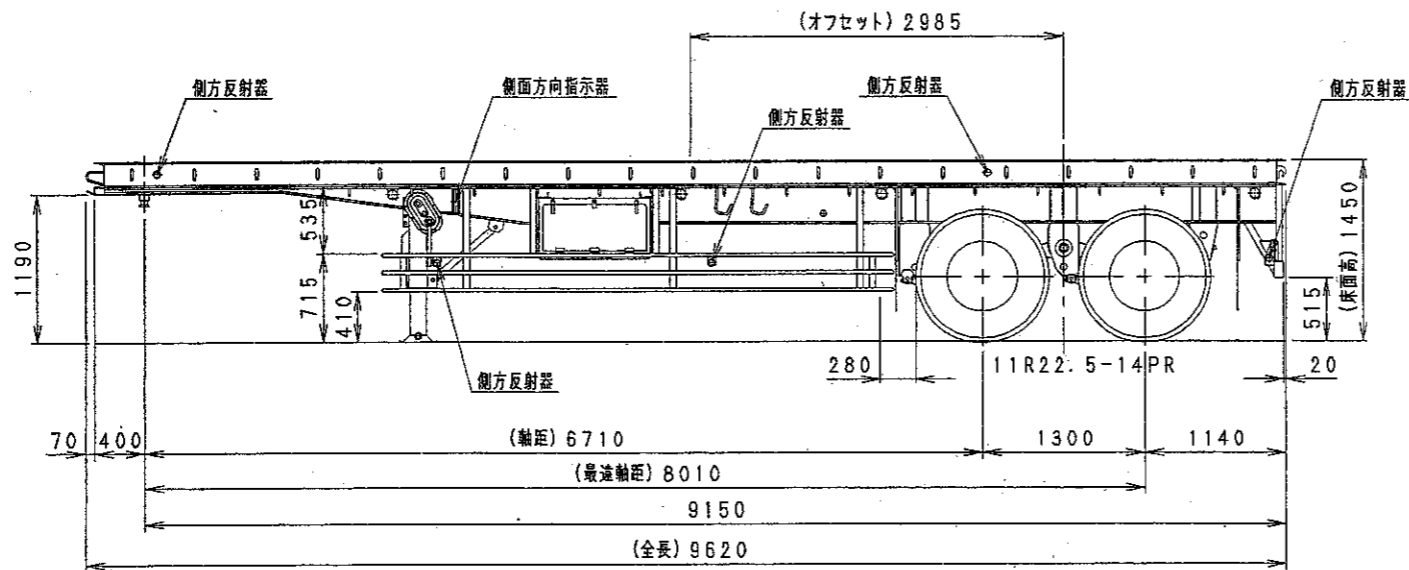

いすゞPJ-EXD52D6型外觀図

◇印座席は、乗車定員1人の場合を示す。
 △印寸法は、F7タイヤ285/60R装着の場合を示す。
 総幅285/60R装着の場合の地上高は、-10mmです。

東急 TF26G3C21型
セミトレーラ外観四面図