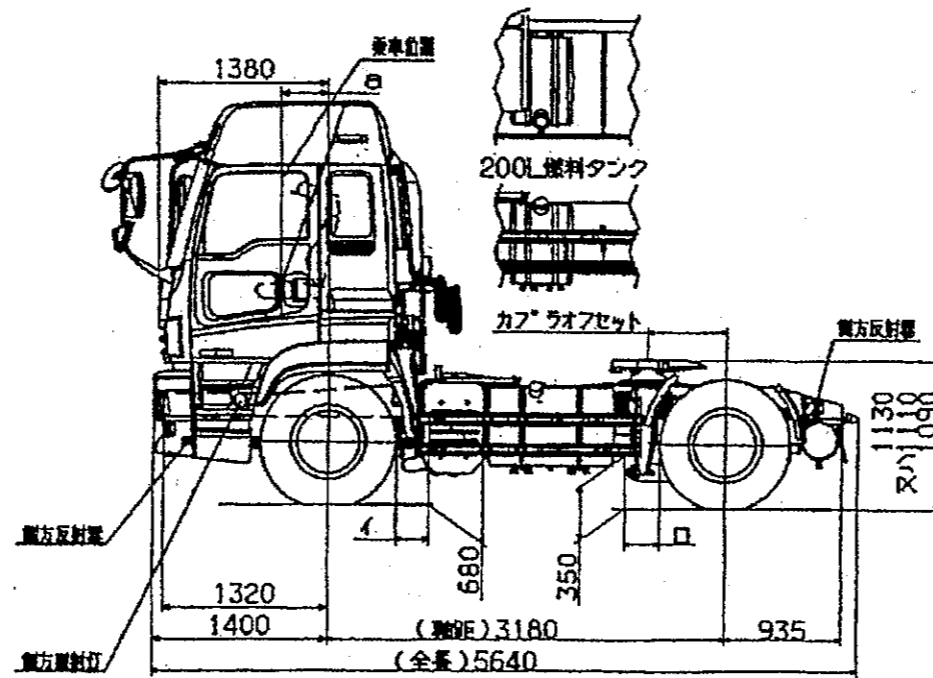

いすゞPJ-EXD52D6型外觀図

◇印座席は、乗車定員1人の場合を示す。
 △印寸法は、F7タイヤ285/60R装着の場合を示す。
 総幅285/60R装着の場合の地上高は、-10mmです。

東急 TF26G3C21型
セミトレーラ外観四面図