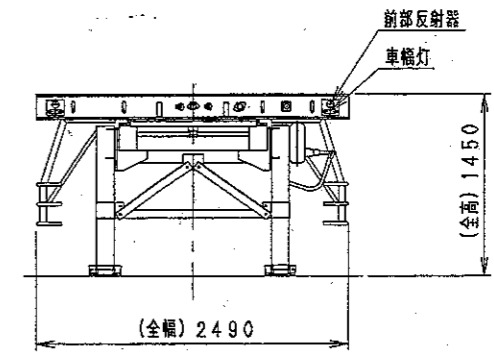

いすゞPJ-EXD52D6型外觀図

◇印座席は、乗車定員1人の場合を示す。
 △印寸法は、F7タイヤ285/60R装着の場合を示す。
 総幅285/60R装着の場合の地上高は、-10mmです。

東急 TF26G3C21型
セミトレーラ外観四面図